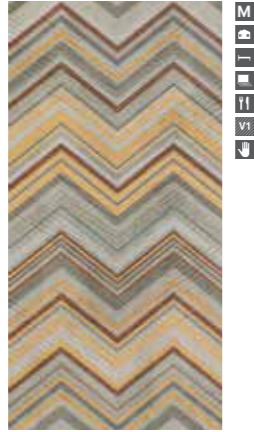

RM-8975
Hardal Marsala Dekor
Mustard Marsala Dekor
Senf-Marsala Dekor
Décor Moutarde Marsala
30x60cm / 12"x24"