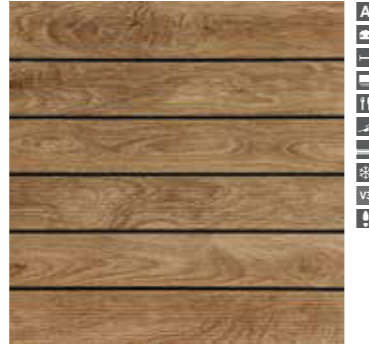

GS-N6070
Ceviz
Walnut
Walnuss
Noyer
45x45cm / 18"x18"