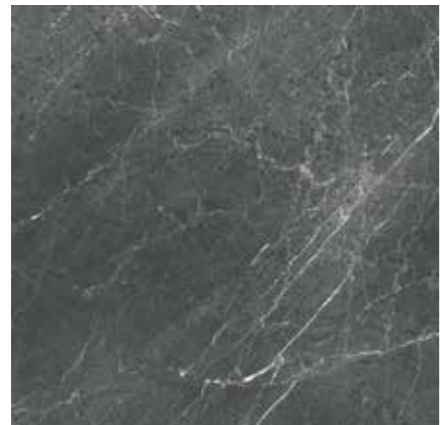

GS-D8629
Siyah
Black
Schwarz
Noir
60x60cm R / 24"x24" R