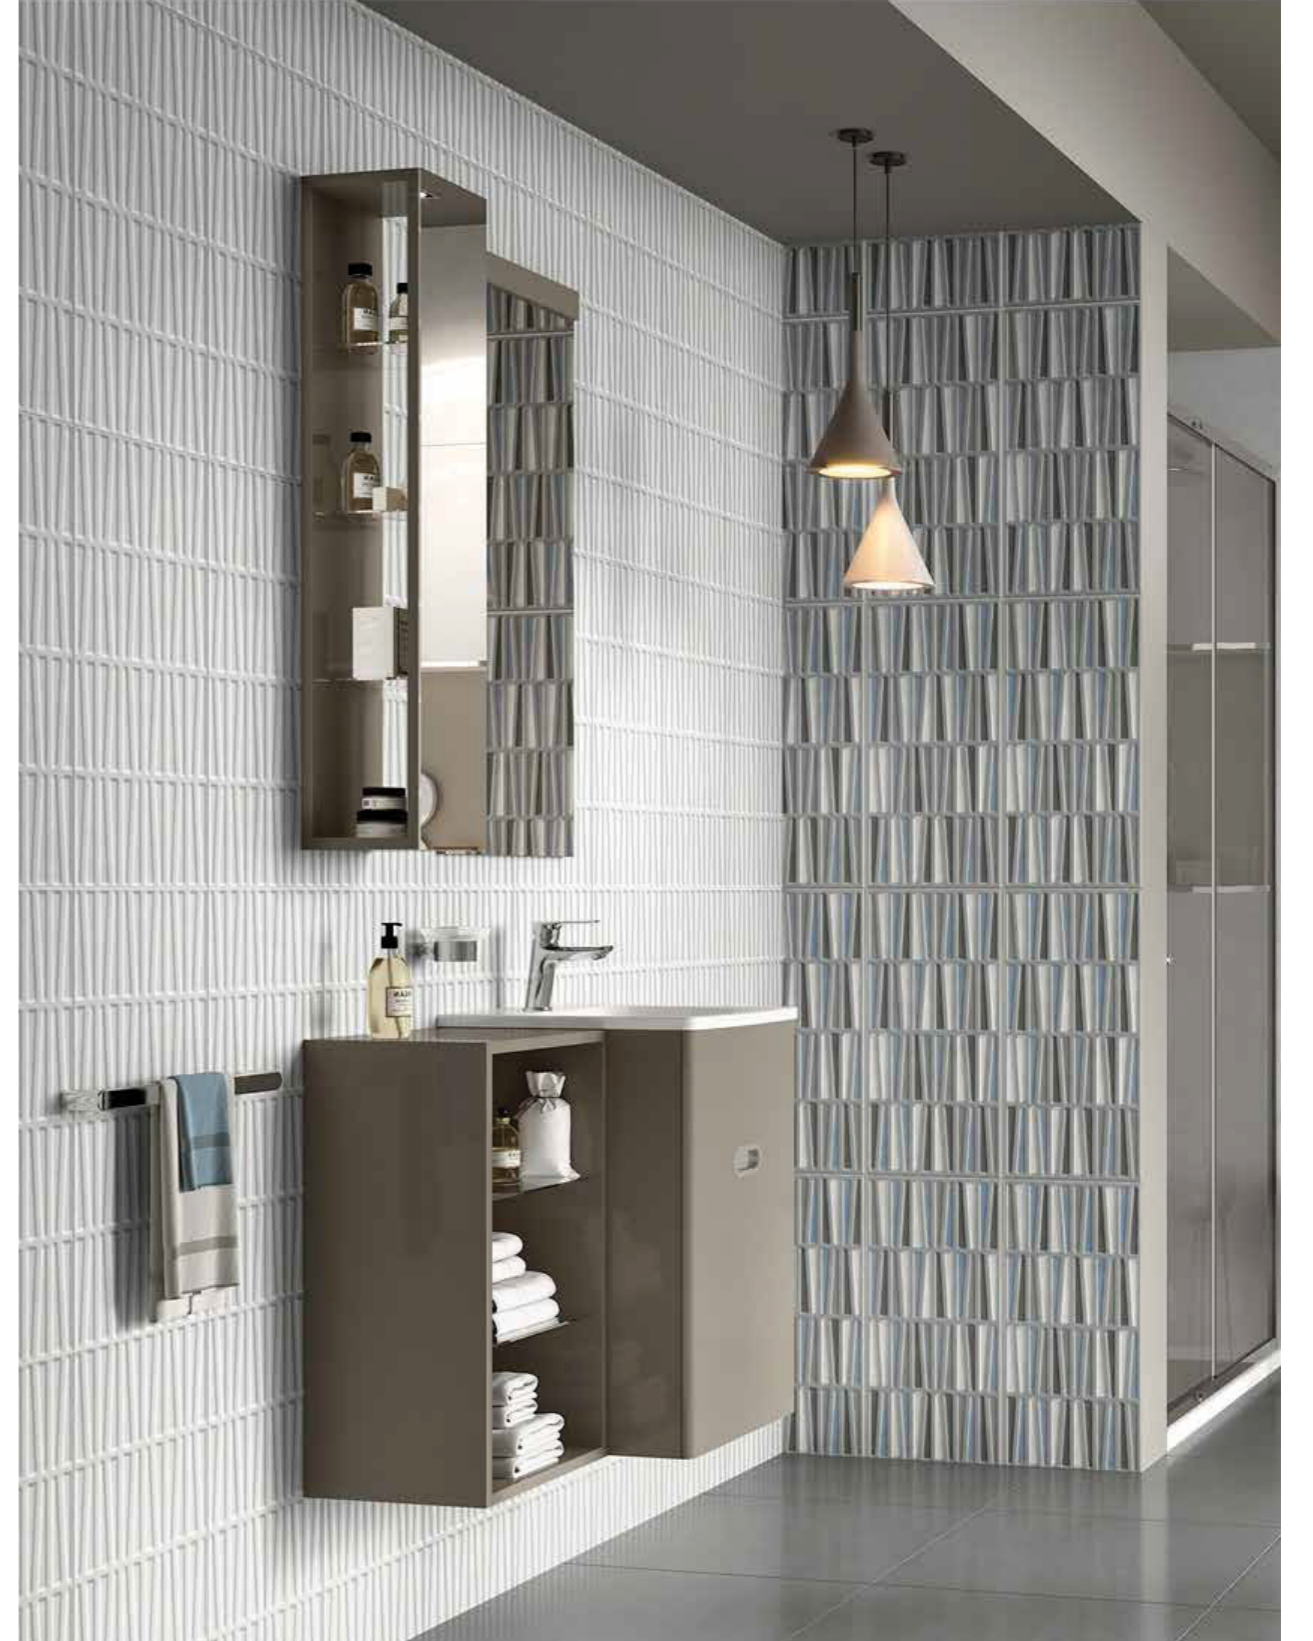

Dante

Tekstil ve cement dokularının harmanlanmasıyla ortaya çıkan Dante serisi derin ve güçlü rölyefleriyle kendini çok farklı kılıyor. Dante'nin mekanlara çok yakışan beyaz, gri ve antrasit gibi modern renk seçenekleri bulunuyor.

A blend of textile and cement textures, the Dante series sets itself apart with deep and strong reliefs. Dante features modern color options that go very well with venues such as white, grey and anthracite.

Die Dante serie, die durch das Mischen von Textil- und Zementstrukturen entsteht, zeichnet sich durch ihre tiefen und kraftvollen Reliefs aus. Die Dante-Serie bietet die modernen Farboptionen wie Weiß, Grau und Anthrazit zur Auswahl, die zu den Räumen passen.

La série Dante, créée en mélangeant des textures textile et ciment, se distingue fortement par ses reliefs profonds et puissants. Dante propose un choix de couleurs modernes qui conviennent parfaitement aux espaces, comme le blanc, le gris et l'anthracite.