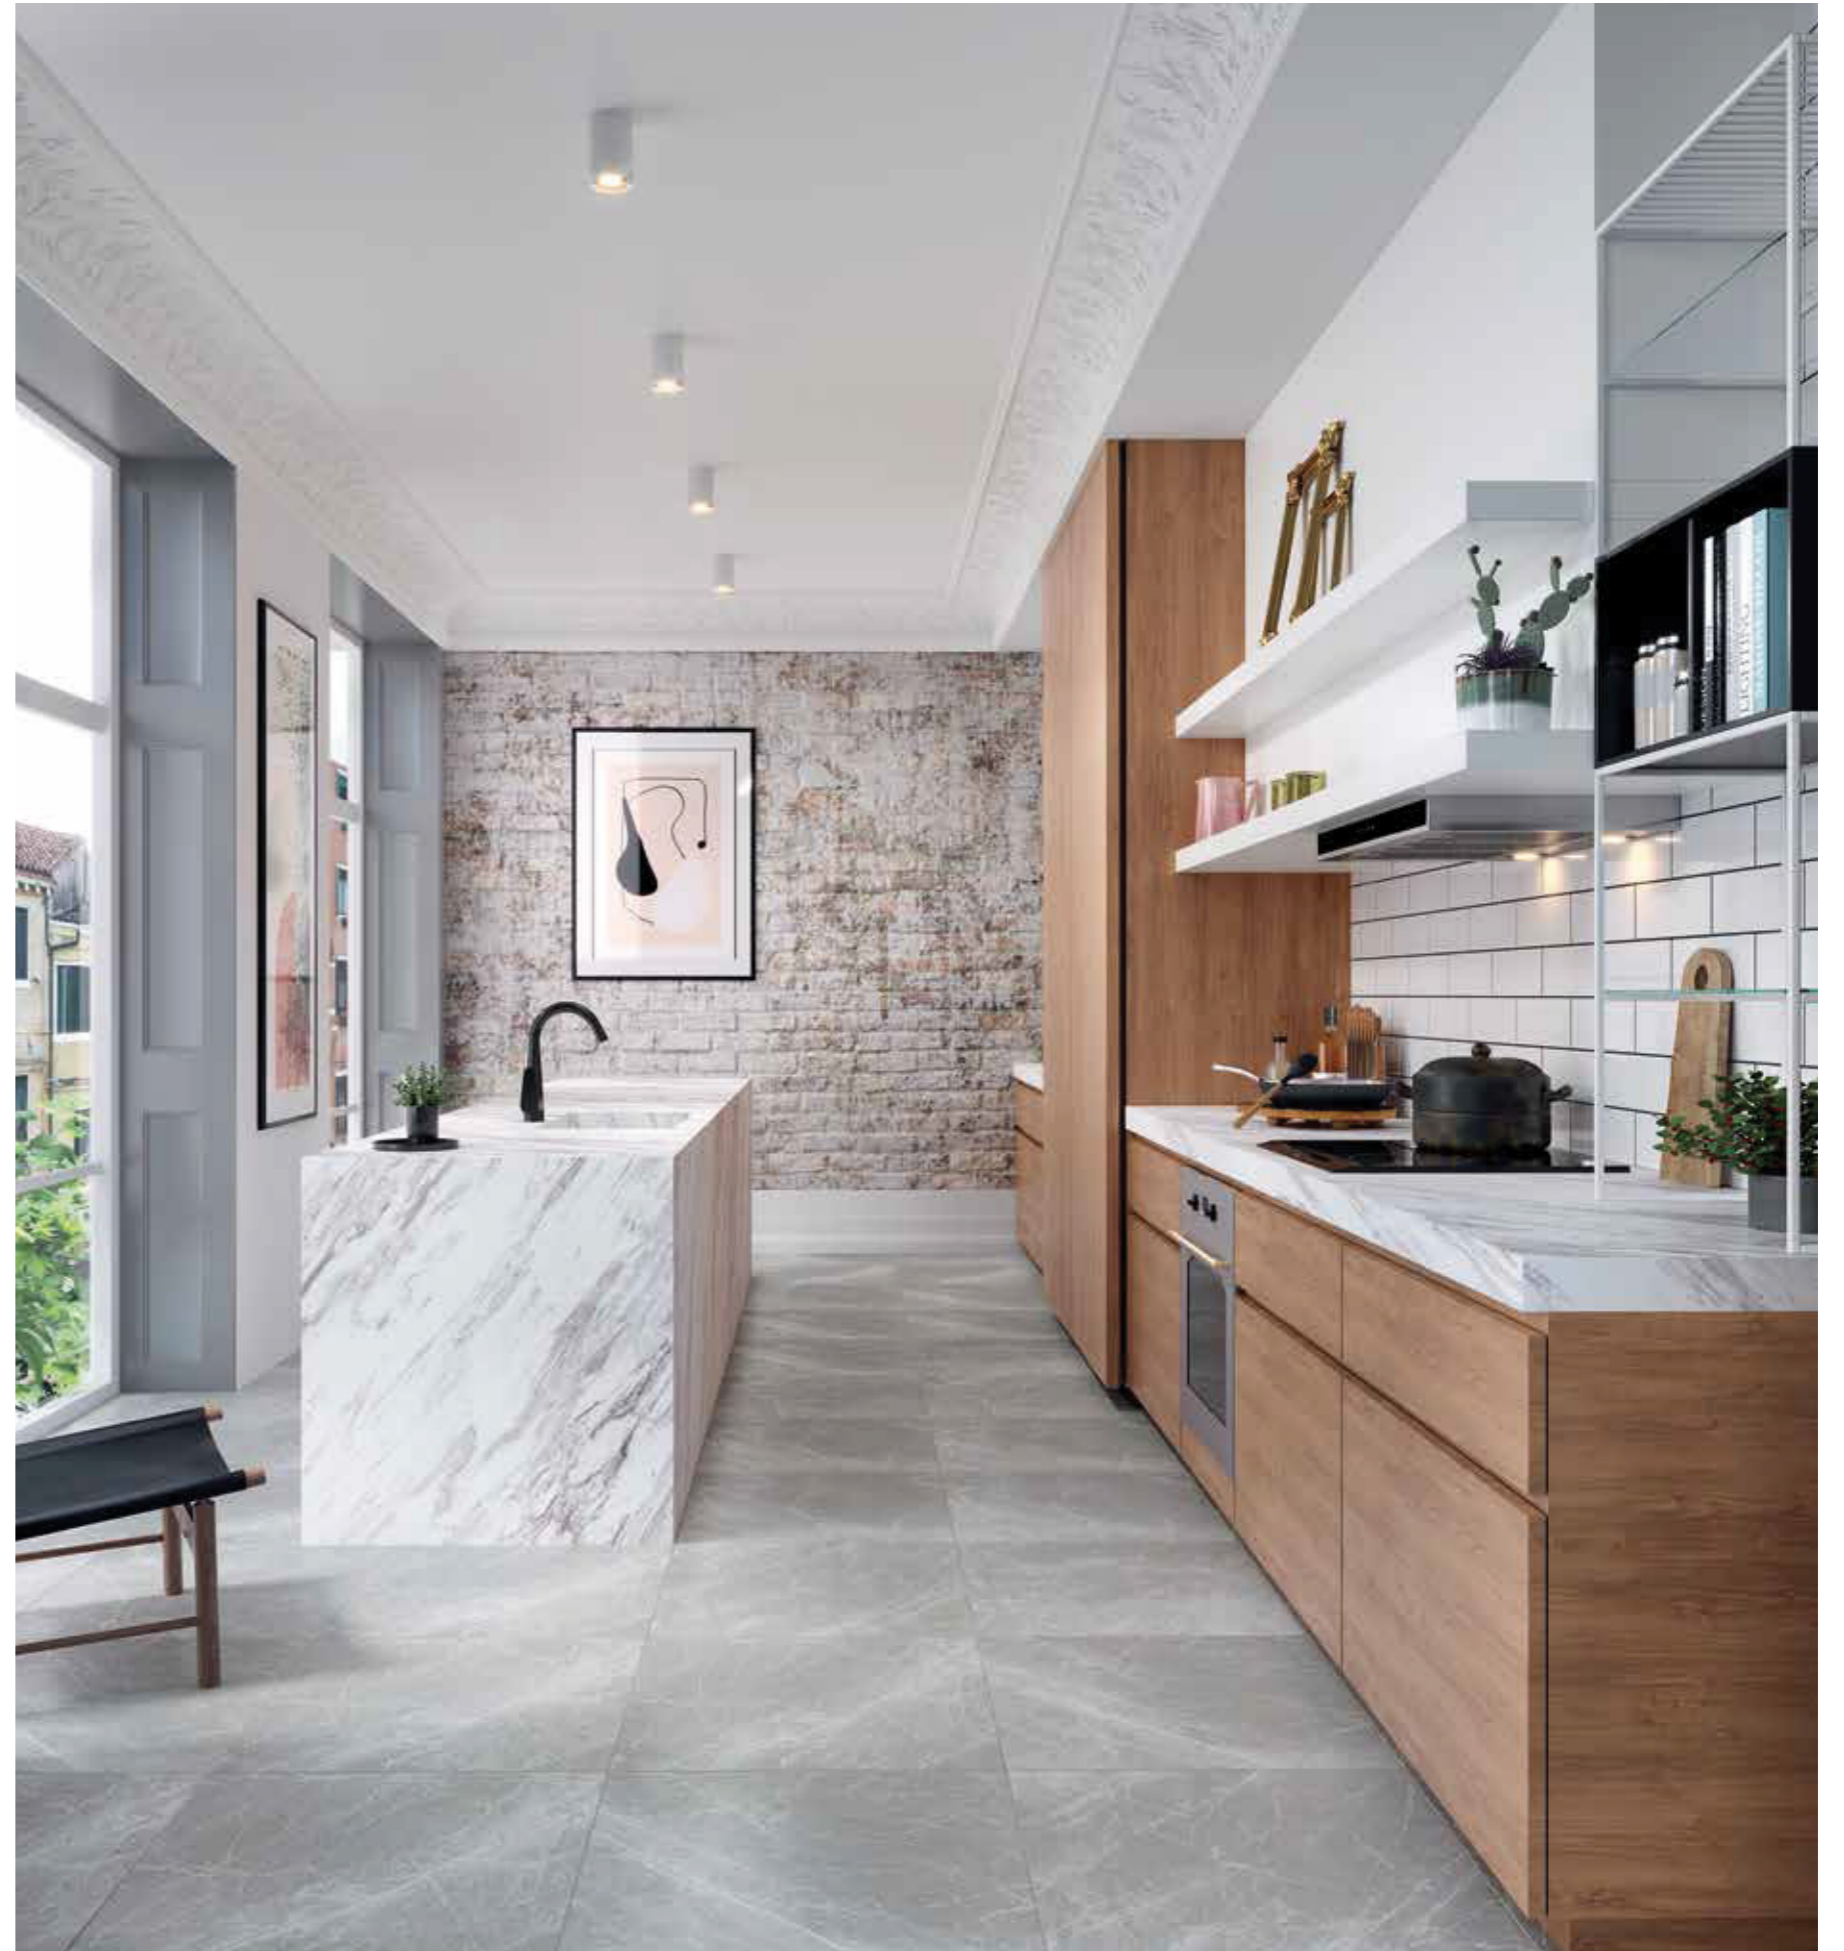

Metis

Mat mermerin çekiciliğini bütün görkemiyle yaşatan Metis serisi 60x60cm ebata ve beyaz, gri, ve siyah olmak üzere üç renk seçeneğine sahip.

Offering the appeal of matte marble in its full splendor, the Metis series comes as 60x60cm tiles in three color options including white, grey and black.

Die Metis serie, die den Charme von mattem Marmor in seiner ganzen Pracht entfaltet, hat eine Größe von 60x60cm und drei Farboptionen: Weiß, Grau und Schwarz.

Apportant le charme du marbre mat dans toute sa splendeur, la série Metis est proposée avec une taille de 60x60 cm et trois options de couleurs: Blanc, gris et noir.