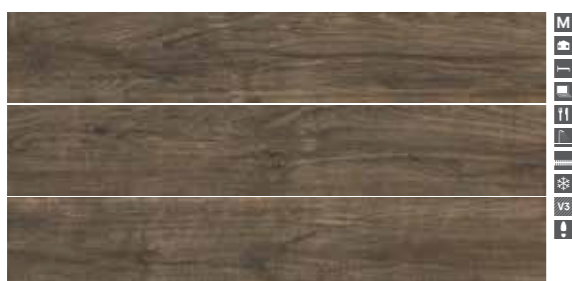

GS-N5006
Findik
Hazelnut
Haselnuss
Noisette
15x90cm / 6"x36"