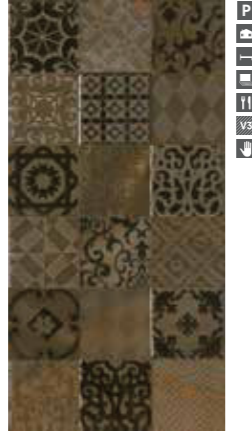

DEK-6631 R
Egzotik Dekor Bronz
Exotic Decor Bronze
Exotische Dekor-Bronze
Bronze Décor Exotique
29x59cm R / 12"x24" R