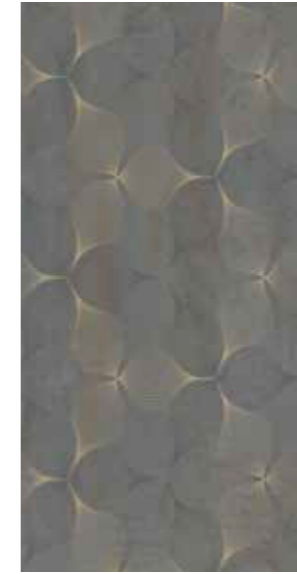

DEK-3431 R
Antrasit Altın Dekor
Anthracite Gold Dekor
Anthrazit Gold Dekor
Anthracite Décor Or
40x80cm R / 15,7"x31,4" R