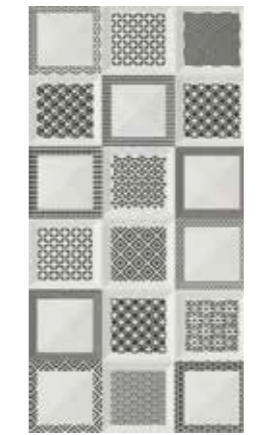

RP-8394
Siyah Modern
Black Modern
Schwarz Modern
Noir Moderne
30x60cm / 12"x24"