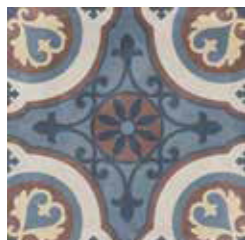

GS-D3347 Pera 1900 Mix 8 Modül / 8 Module / 8 Modul / 8 Modules