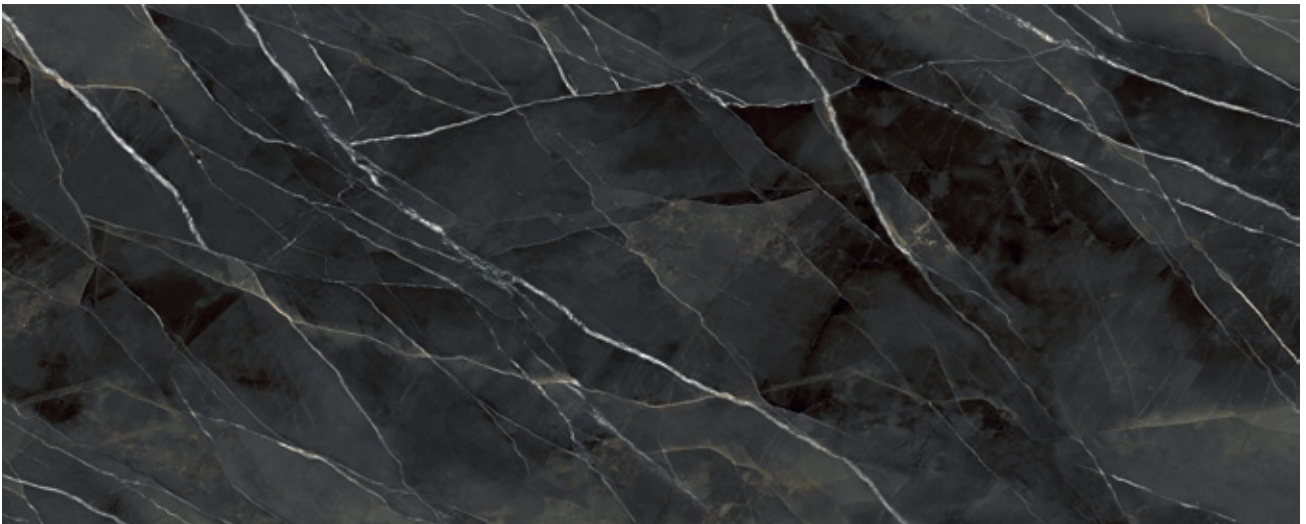

CALACATTA BLACK LUCIDATO STARLIT BOOK MATCH (POLISH)

162X324

POLISH