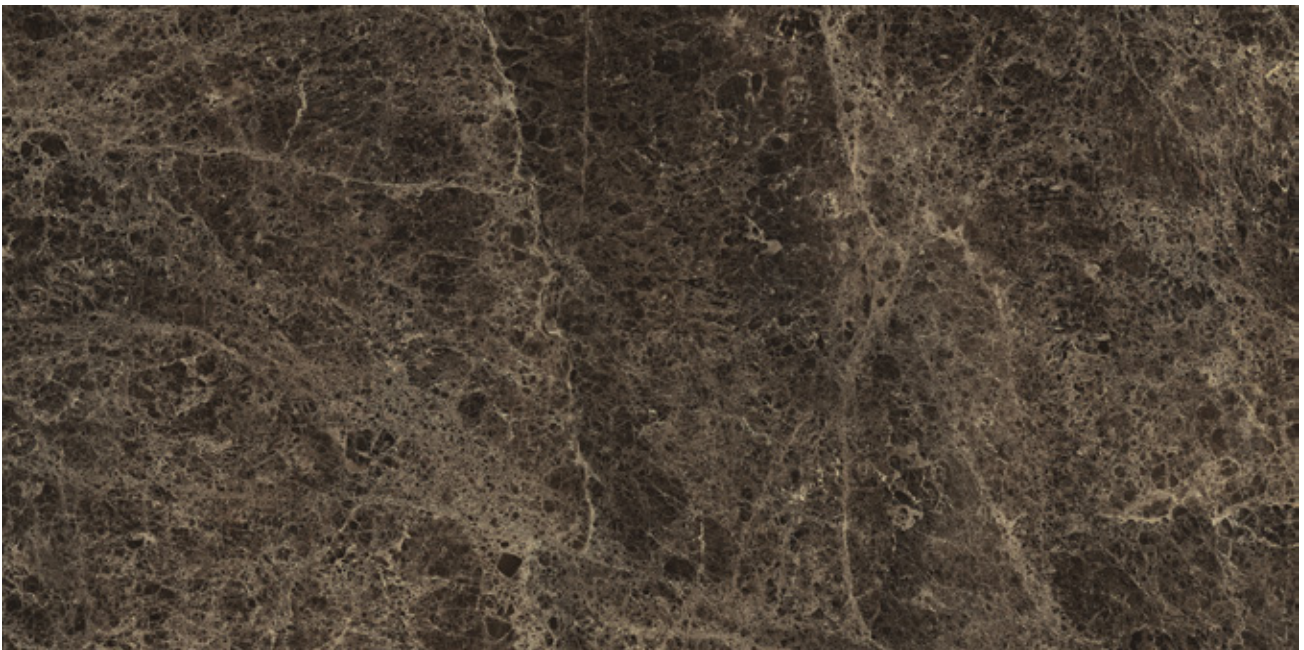

NATURALI/ EMPERADOR EXTRA LUCIDATO

100x300

MATT

OXIDE/MORO

120x300

MATT

LAMINAM
SUPERIOR NATURAL SURFACES

H-VERSE