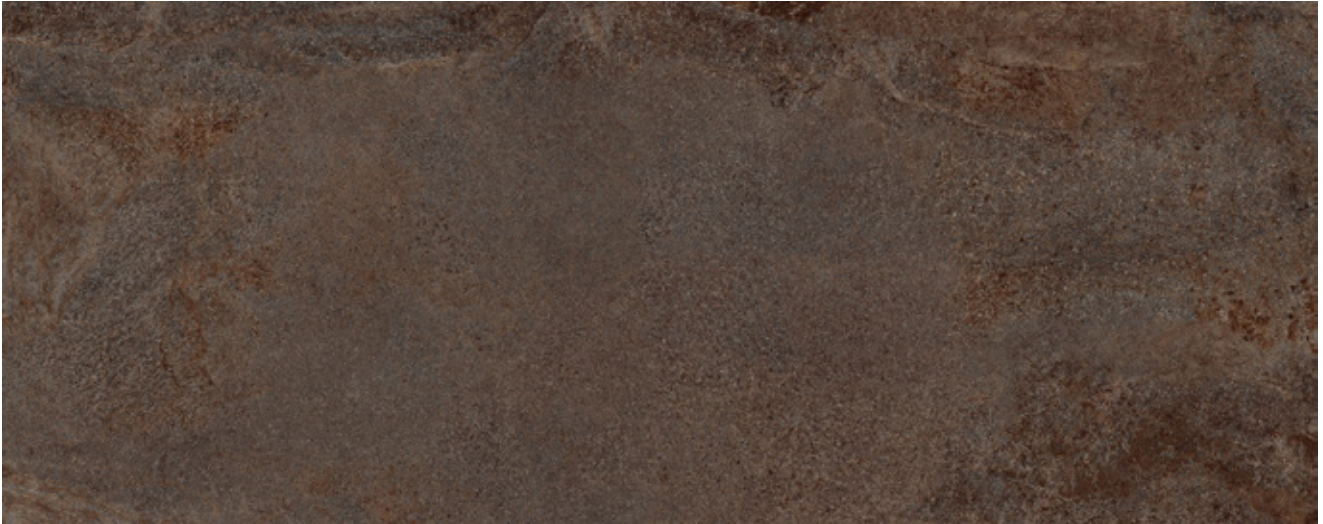

IN-SIDE/ PORFIDO MARRONE FIAMMATO

120x300

MATT