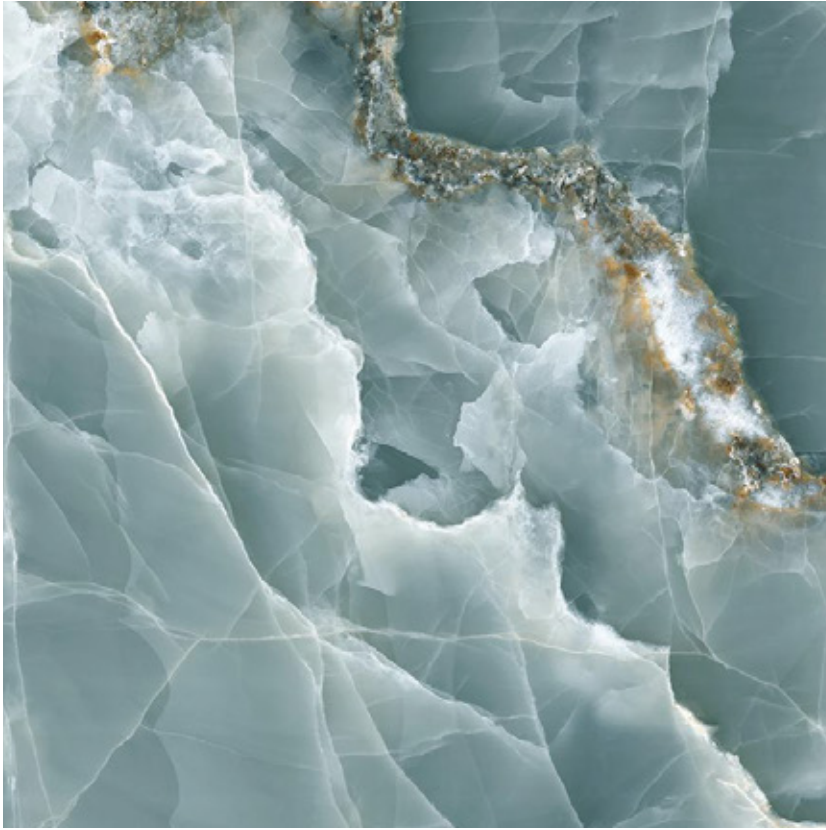

# TELE DI ONYX

COLOR | SIZE | CODE

ONYX PINK  
CODE : EKPG  
120X278

ONYX BLACK  
CODE : EKPF  
120X278

ONYX BLUE  
CODE : EKPK  
120X278

ONYX IVORY  
CODE : EKPH  
120X278

ONYX GREEN  
CODE : EKPJ  
120X278