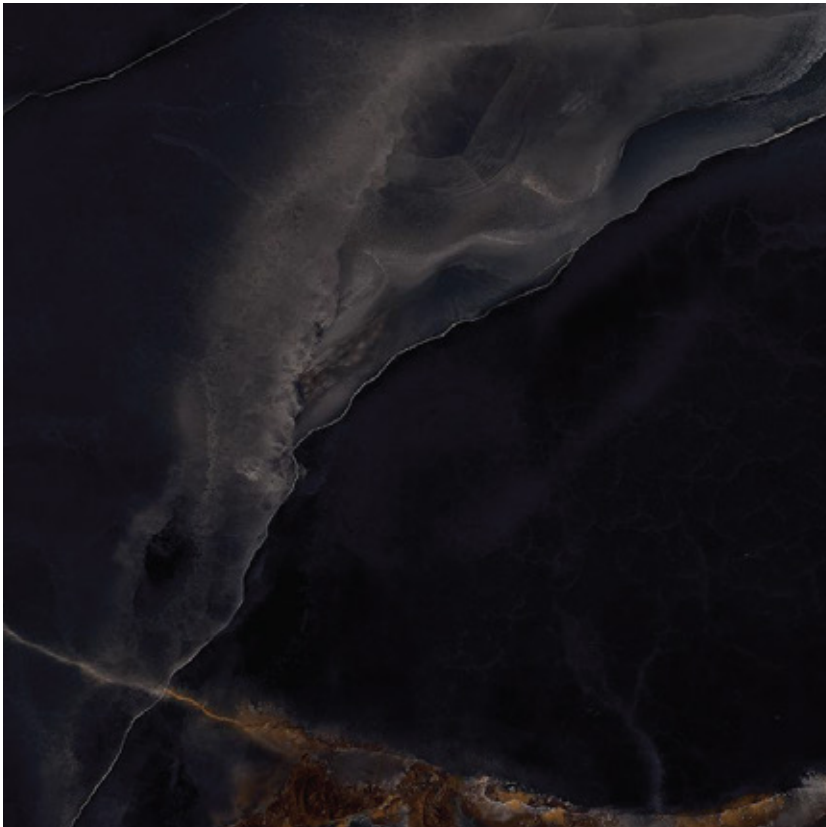

ONYX BLACK
CODE : EKPF
120X278