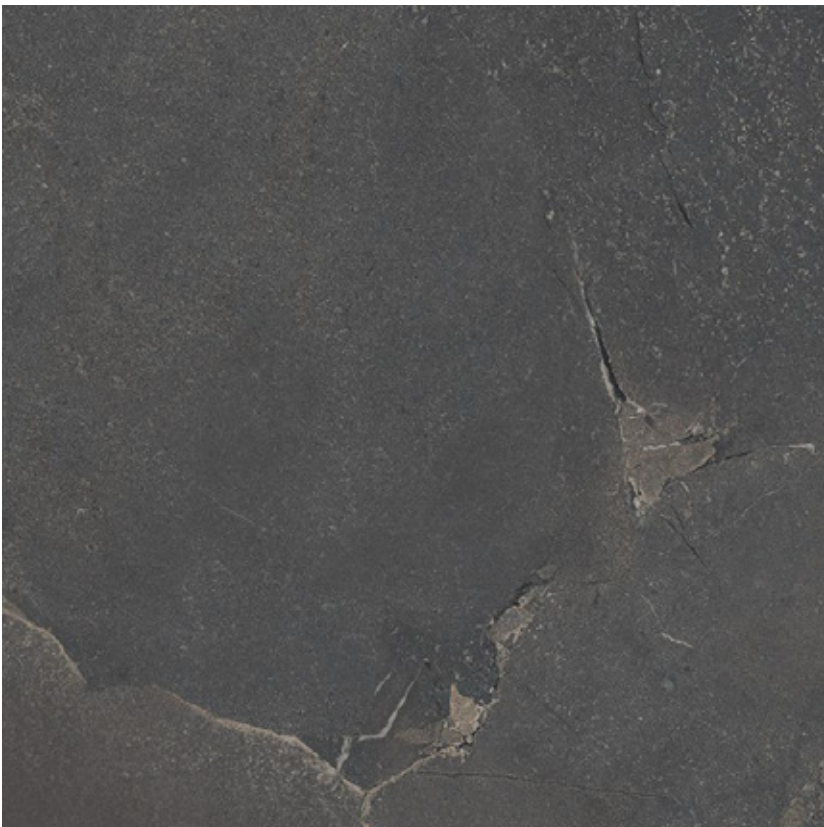

BLACK PURESTONE
CODE : EMLT
120X278