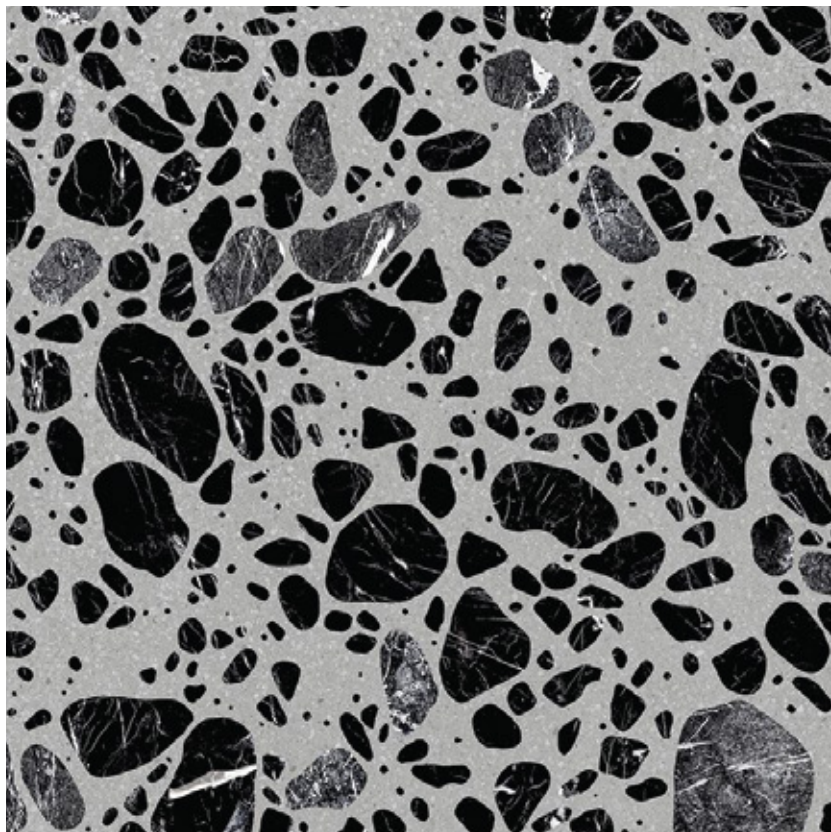

POP GREY
CODE : EH9C
60X120